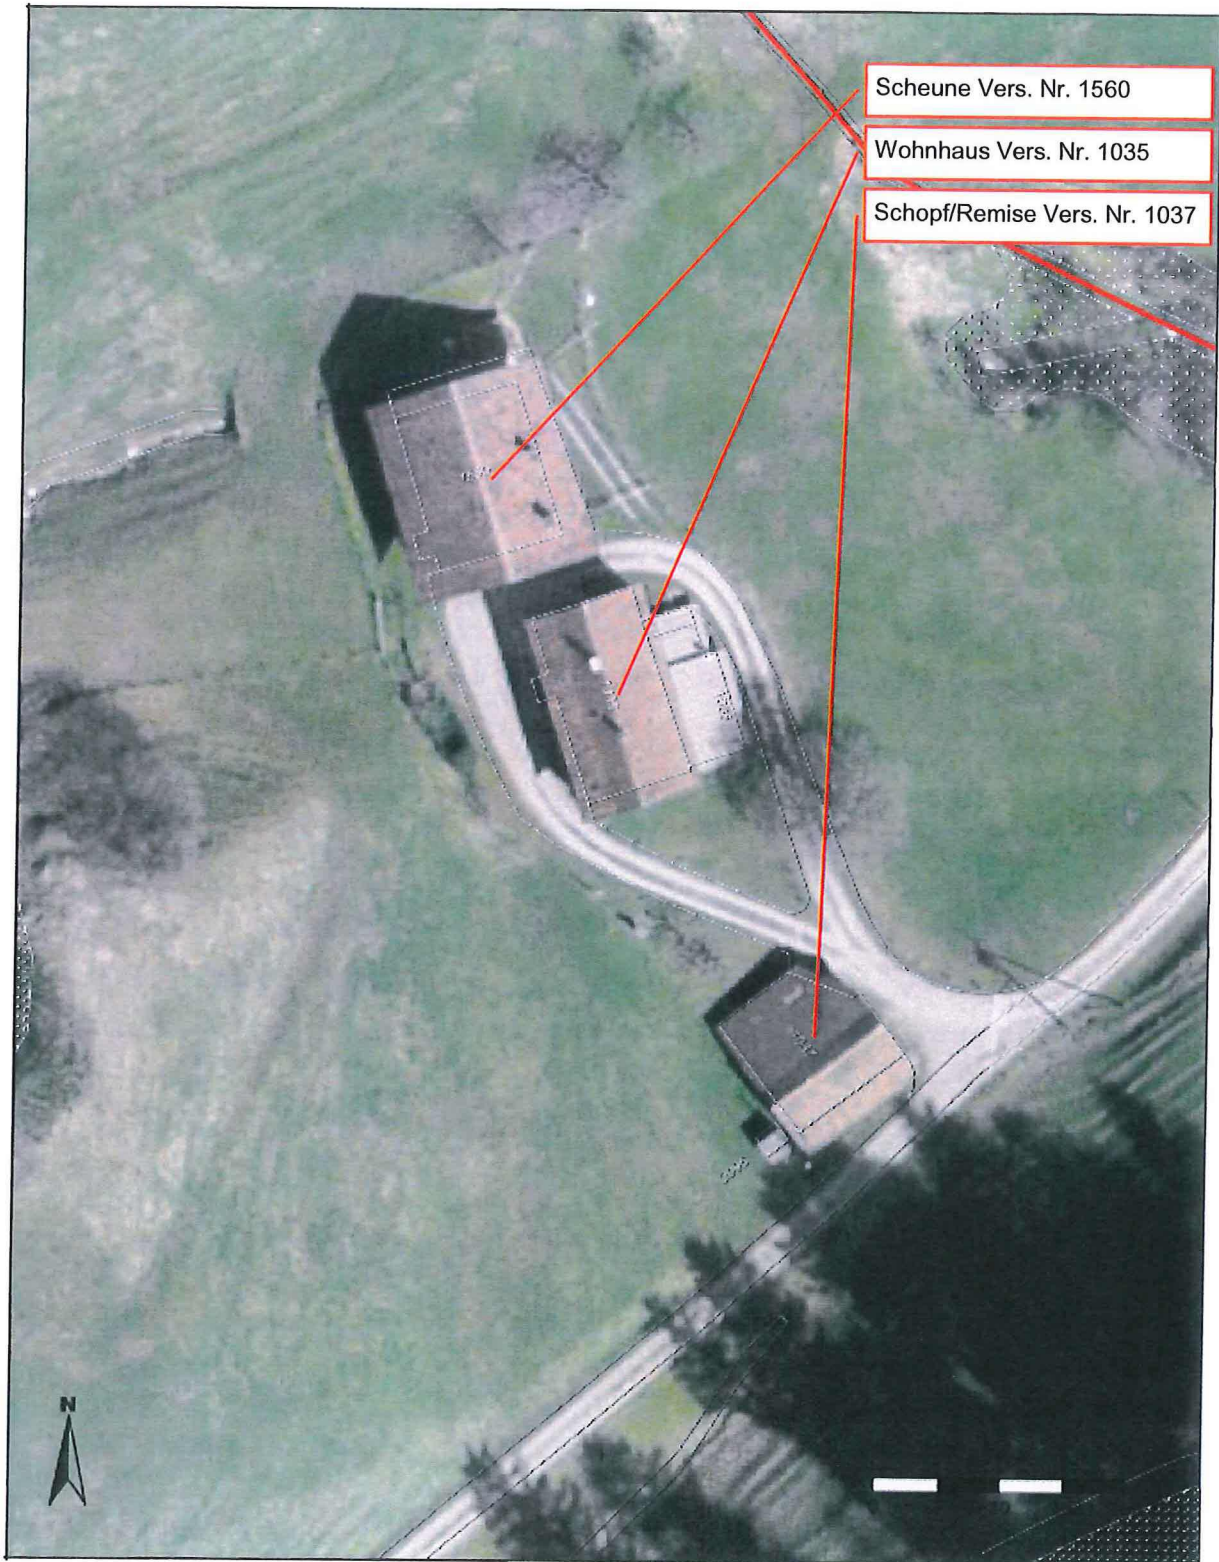

Situationsplan

Eigentümer
Grundstück

Schwyn-Immobilien AG, Kirchhalde 1, 9573 Littenheid
Kat. Nr. 1519, Bechtenwald, 9613 Mühlrüti, Gemeinde Mosnang

Für die Richtigkeit & Aktualität der Daten wird keine Garantie übernommen.
Es gelten die Nutzungsbedingungen des Geoportals.

Massstab 1: 500; Koordinaten 2'715'380, 1'247'900

21.02.2017