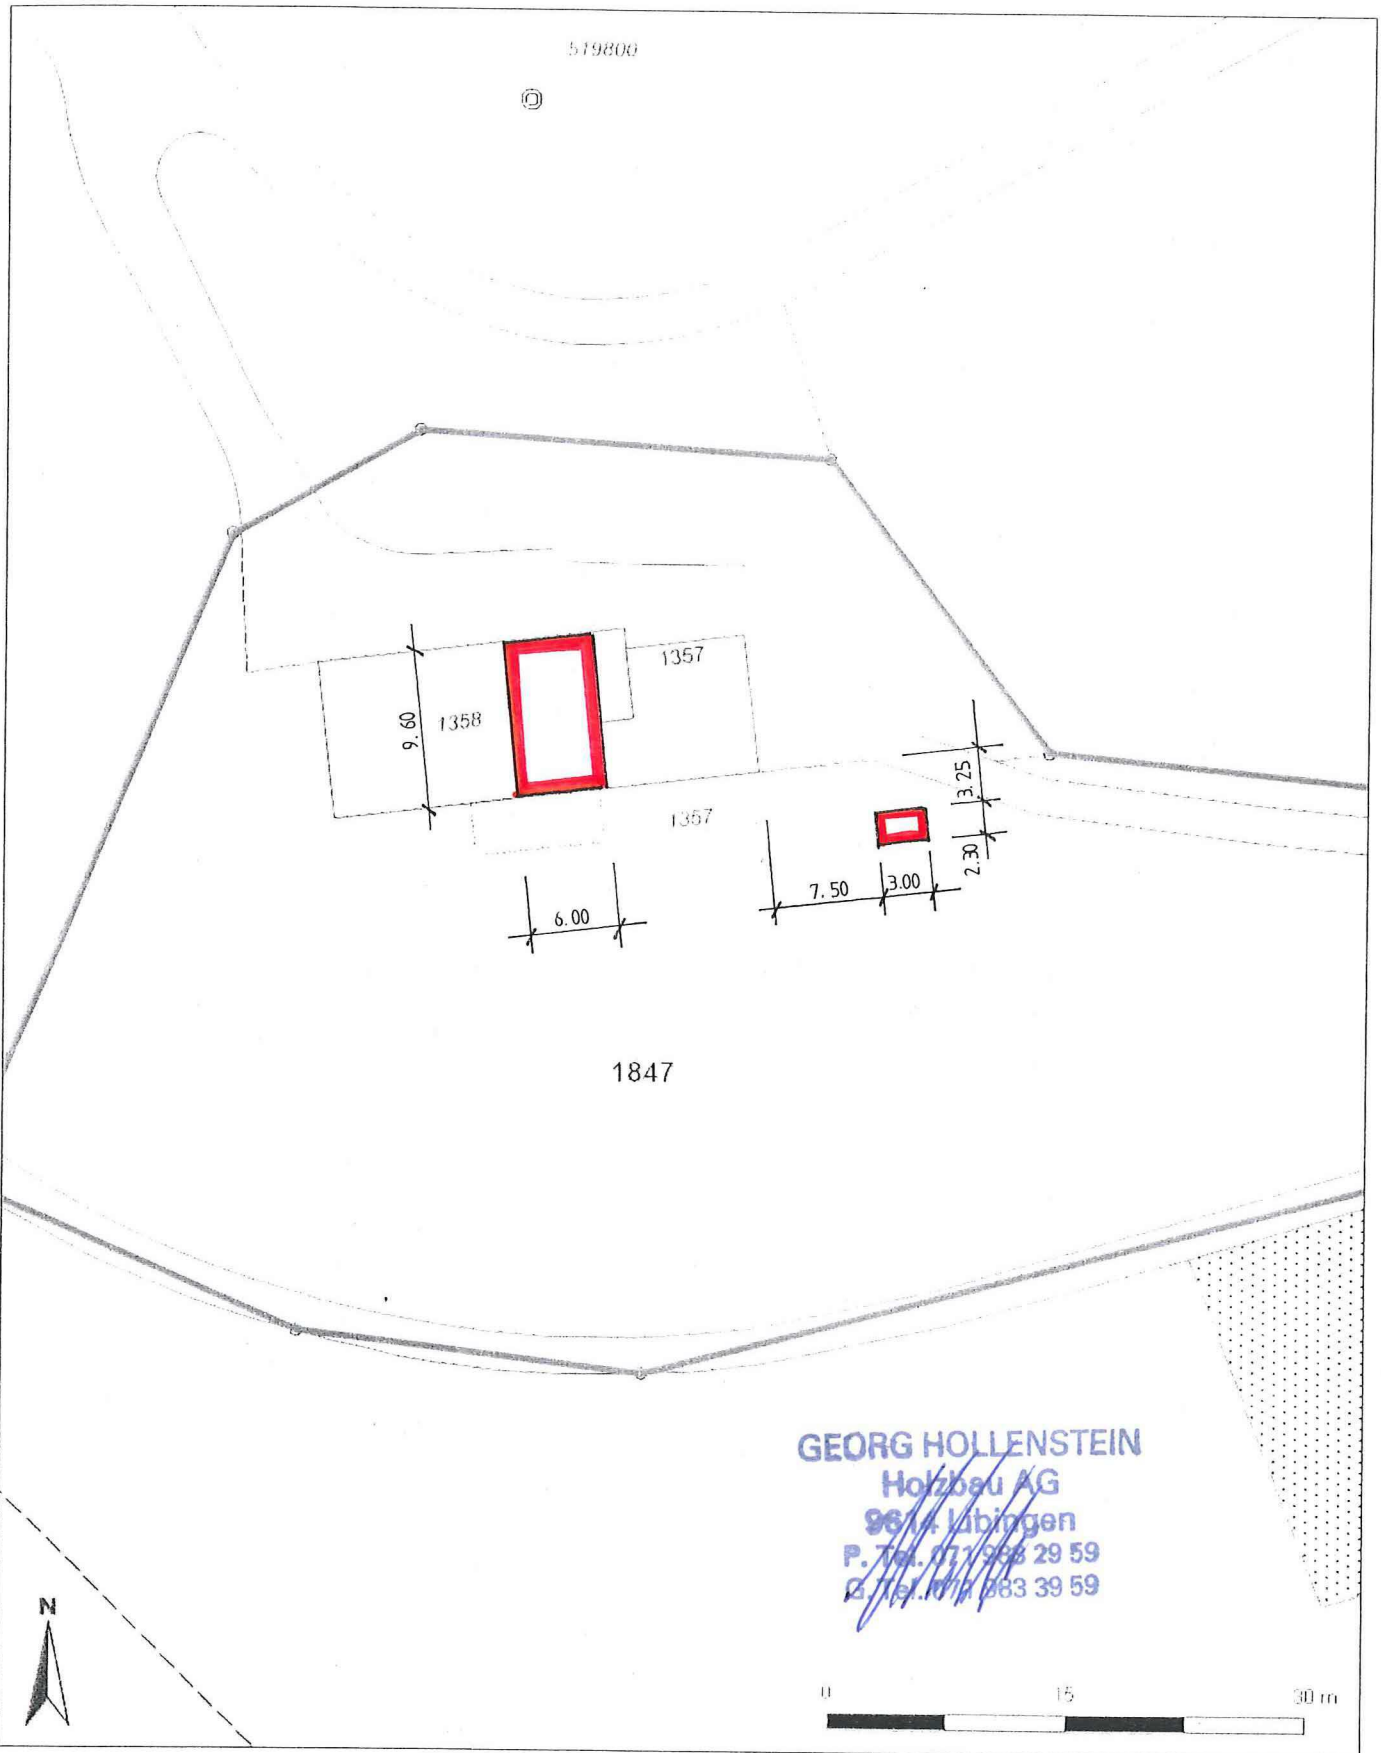

GIS Standard / Gde-SG-AR-AI

Mittelpunkt-Koordinaten 2 719 177 /
1 243 043

Massstab 1 : 500

Für die Richtigkeit & Aktualität der Daten wird keine Garantie übernommen.
Es gelten die Nutzungsbedingungen des Geoportals
© IGGIS 18.05.2017