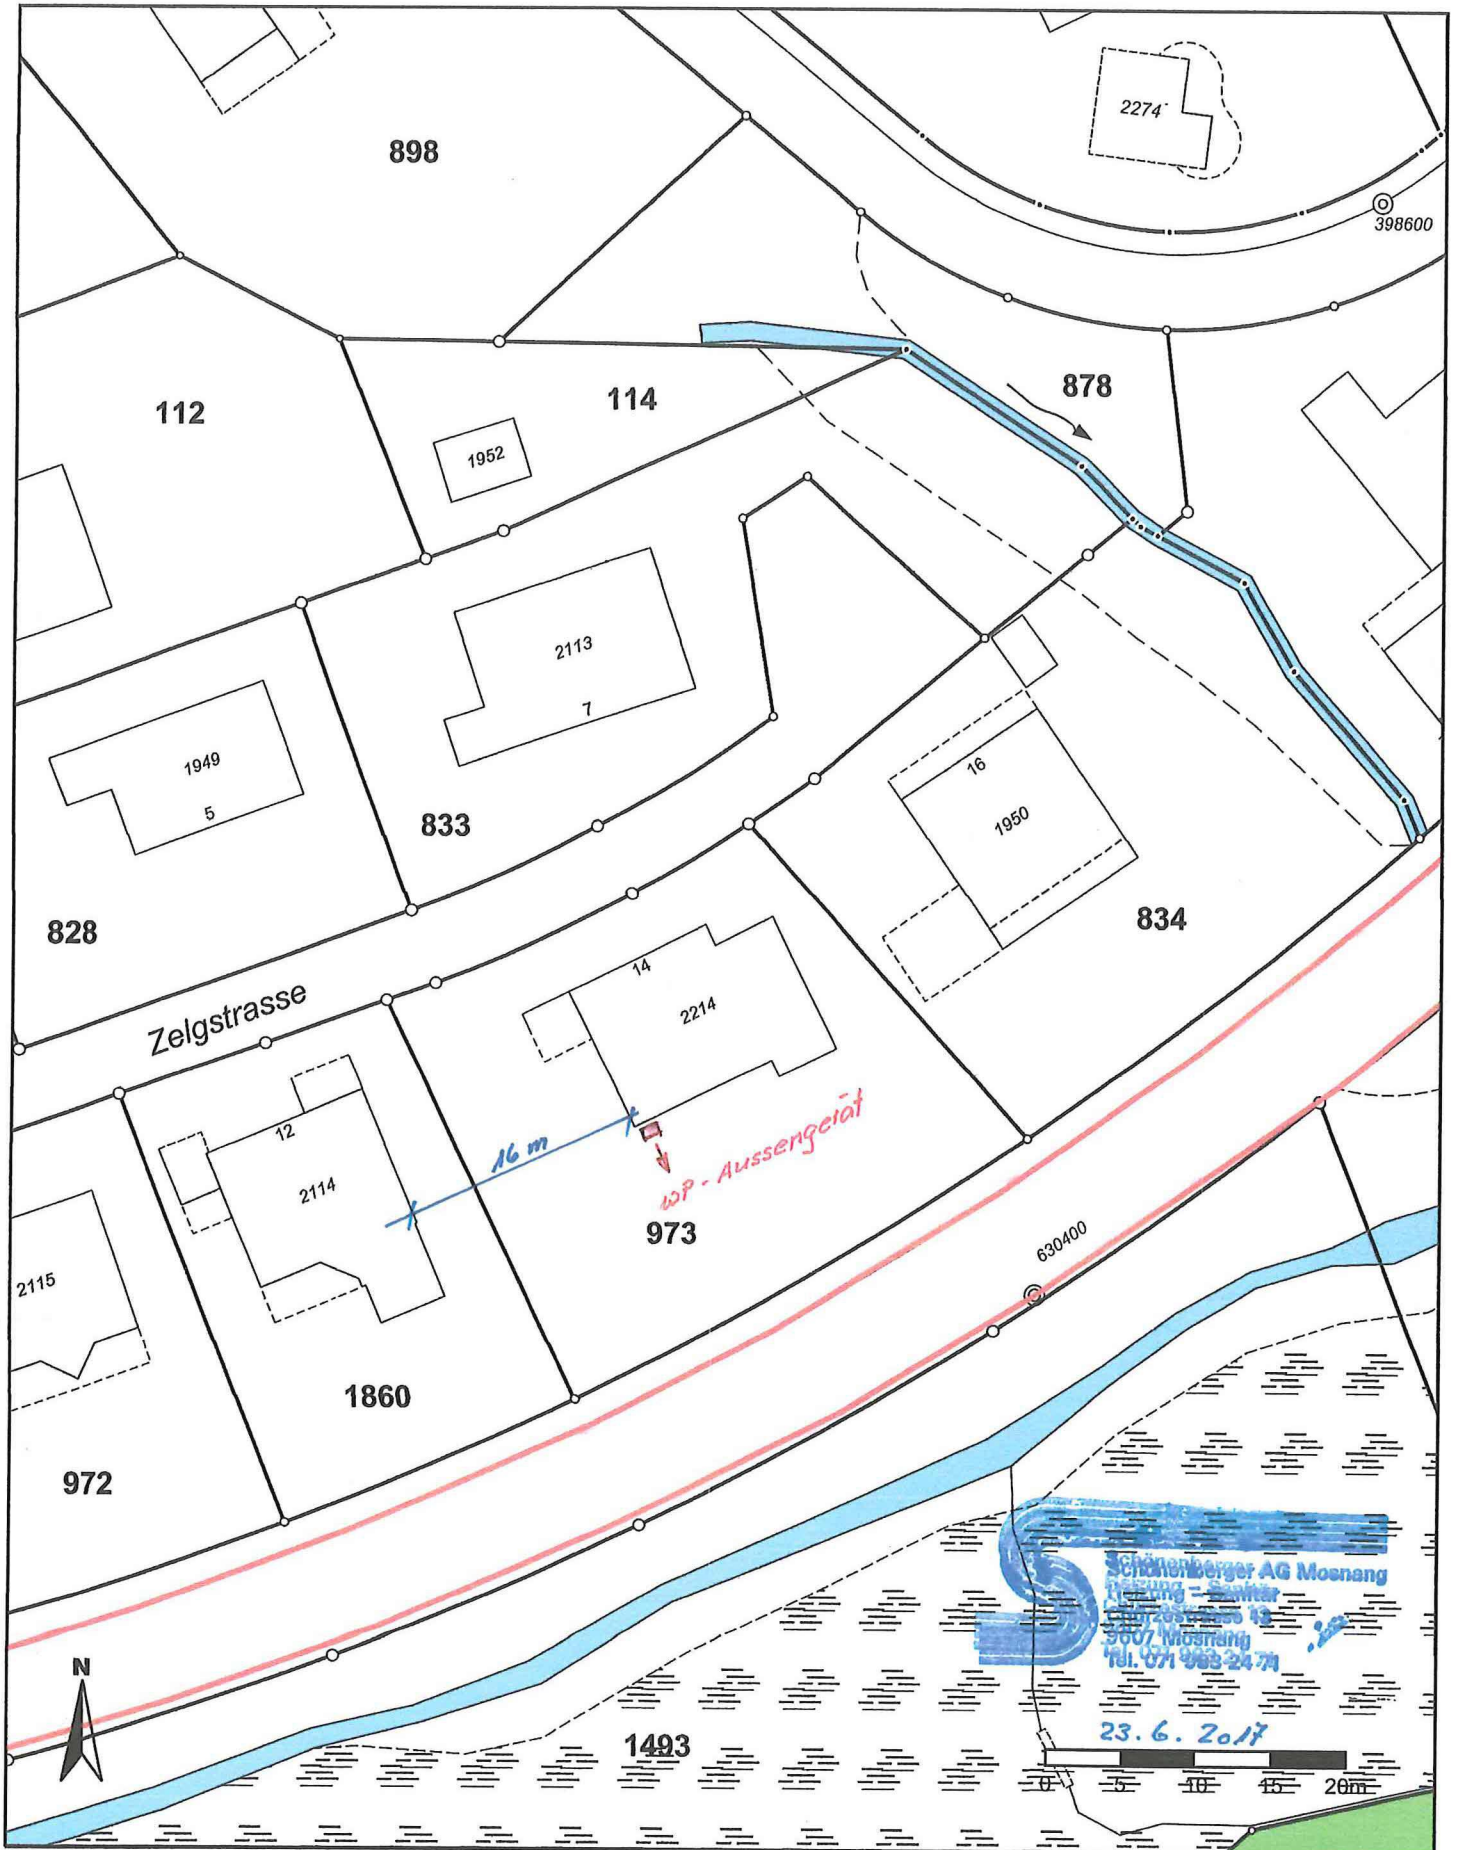

Amtliche Vermessung Gde

Herbert Hagen Zelgstr. 14, Mosnang, Tel 071 983 55

Für die Richtigkeit & Aktualität der Daten wird keine Garantie übernommen.
Es gelten die Nutzungsbedingungen des Geoportals.

Masstab 1: 500; Koordinaten 2'721'777, 1'247'025